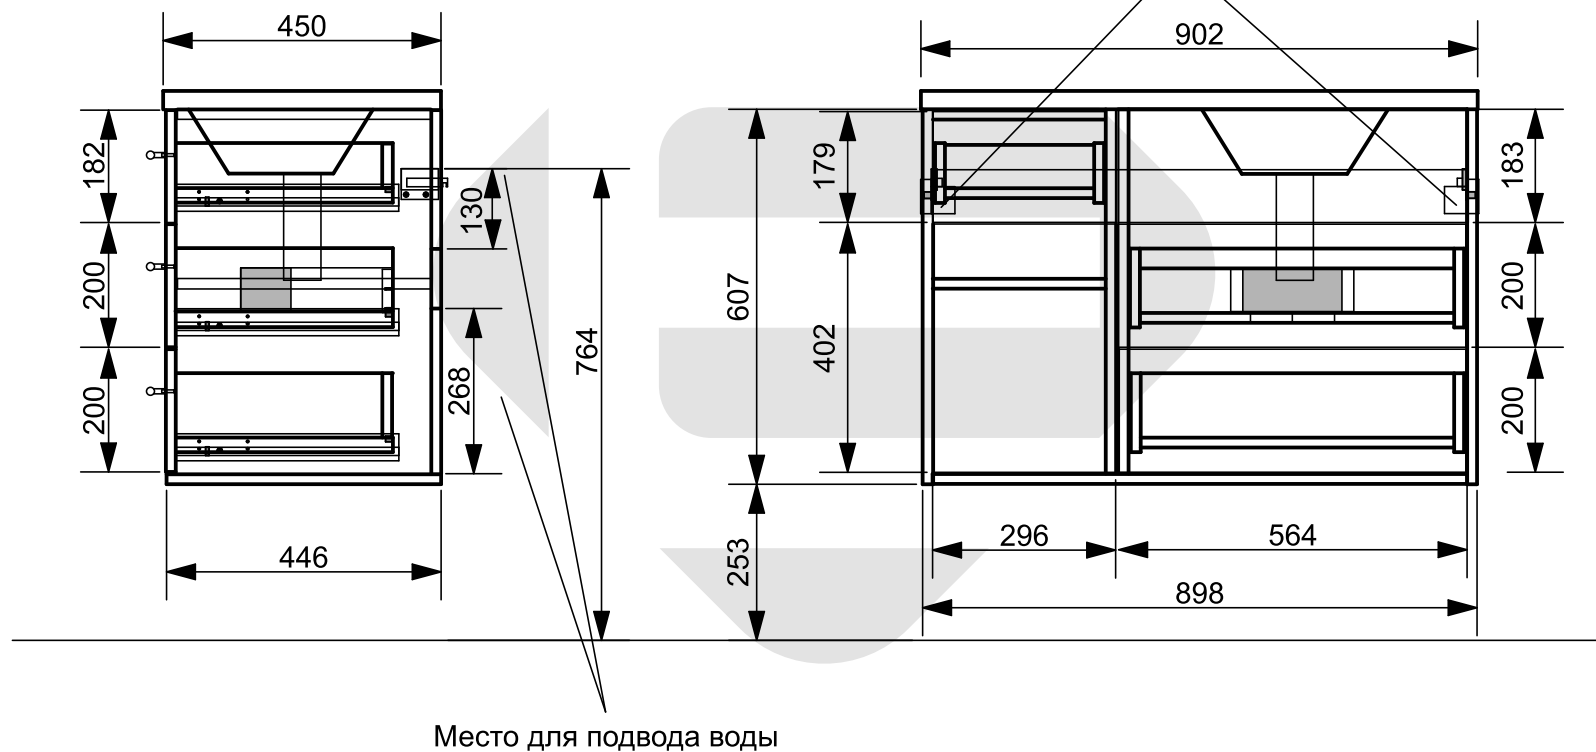

ESTET

г. Кострома, ул. Московская д. 105
тел. 8 (4942) 33 61 71

Тумба подвесная «BARCELONA 90» 3 ящика 1 дверь (правая)

Схема монтажа комплекта мебели
Подведения воды к тумбе
Тумба подвесная «BARCELONA 90» 3 ящика 1 дверь (правая)

Вид справа

Вид спереди

Место крепления к стене

МЕБЕЛЬ ДЛЯ ВАННЫХ КОМНАТ (СЕРИЯ BARCELONA)

ООО «ЭСТЕТ»